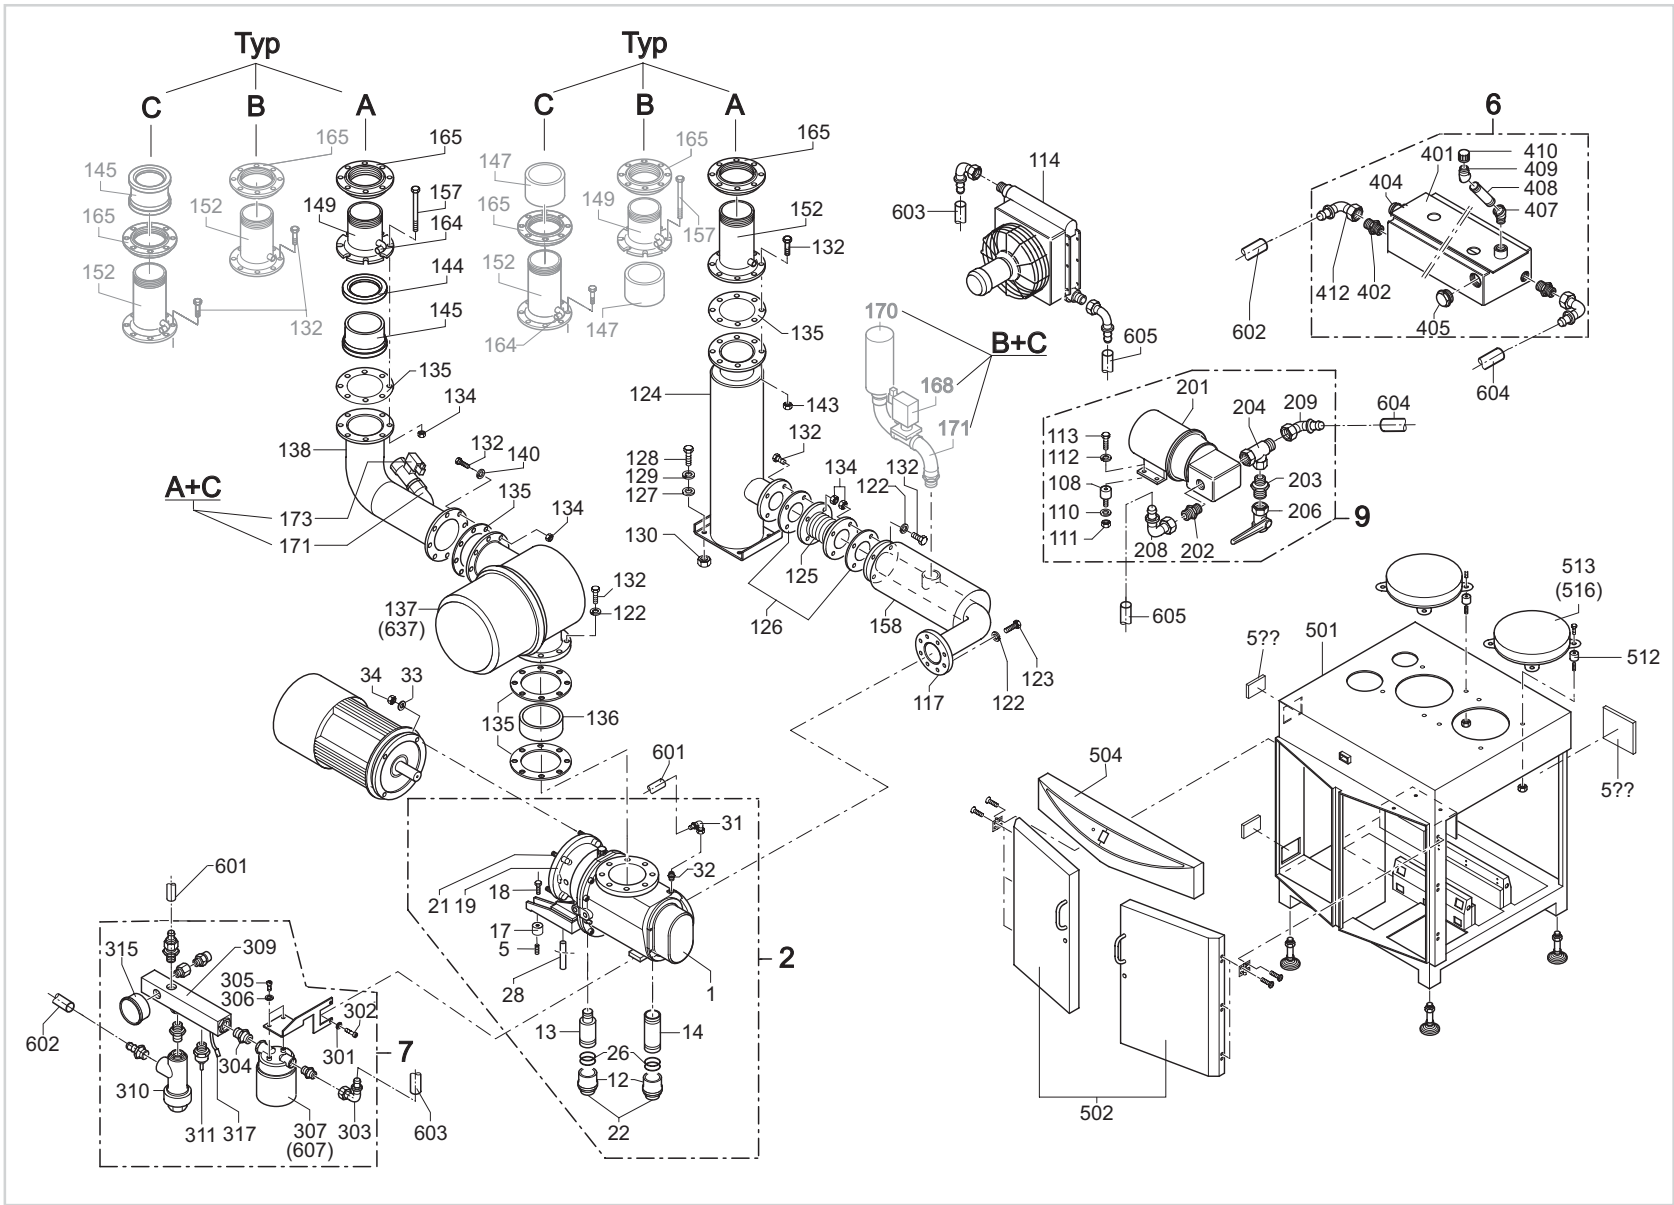

Pos.	No. De pedido	Descripción	
1	754400 31100	ARMARIO DE COMPRESOR	
2	570202 31100	ARMARIO DE COMPRESOR, COMPLETO	
5	951022 00000	ESPÁRRAGO	
6	501602 31100	RECIPIENTE DE ACEITE, COMPLETO	
7	512216 31100	DISTRIBUIDOR DE ACEITE, COMPLETO	
9	523401 31100	BOMBA DE ACEITE, COMPLETO	
12	012404 31100	PIEZA INTERMEDIA	
13	012405 31100	PIEZA INTERMEDIA	
14	012406 31100	PIEZA INTERMEDIA	
17	741303 00000	AMORTIGUADOR DE INTERIOR	
18	945348 00000	TORNILLO DE CABEZA INTERIOR HEXAGONAL	
19	014900 31100	BRIDA DE MOTOR	
21	951043 00000	ESPÁRRAGO	
22	025503 31100	JUNTA	
26	008000 31100	CHAPA DE FILTRO	
28	742602 02000	MANGUERA	
31	972401 00000	CABEZAL DE EMPAQUETADURA	
32	972307 00000	ATORNILLADURA	
33	949455 00000	ARANDELA	
34	947107 00000	TUERCA HEXAGONAL	
108	741333 00000	AMORTIGUADOR DE GOMA	
110	948505 00000	ARANDELA DE MUELLE	
111	947104 00000	TUERCA HEXAGONAL	
112	947504 00000	ARANDELA	
113	945222 00000	TORNILLO DE CABEZA HEXAGONAL	
114	560203 31100	REFRIGERADOR	
117	512201 31100	CONDUCTO DE PRESIÓN	
122	948511 00000	ARANDELA DE MUELLE	
123	945256 00000	TORNILLO DE CABEZA HEXAGONAL	
124	770301 31100	SILENCIADOR	
125	763906 00000	COMPENSADOR	
126	948080 00000	ANILLO DE JUNTA	
129	948512 00000	ARANDELA DE MUELLE	
130	947106 00000	TUERCA HEXAGONAL	
132	945148 00000	TORNILLO DE CABEZA HEXAGONAL	
134	947109 00000	TUERCA HEXAGONAL	
135	948082 00000	ANILLO DE JUNTA	
136	011400 31100	PIEZA DISTANCIADORA	
137	740000 31100	FILTRO DE AIRE	
138	512215 31100	CONDUCTO	
144	011401 31100	ANILLO DISTANCIADOR	
145	737503 31100	VÁLVULA ANTIRRETORNO	
149	512202 31100	CONDUCTO	
152	512214 31100	CONDUCTO	
157	945161 00000	TORNILLO DE CABEZA HEXAGONAL	
158	960200 31100	TUBO DE SILENCIADOR	
164	769302 42090	CONVERTIDOR DE MEDICIÓN DE PRESIÓN	
165	953320 11000	BRIDA ROSCADA	
171	301300 03000	ARCO	
173	767401 05000	MAGNETIC VALVE	
201	923400 31100	BOMBA DE ACEITE	
202	972305 00000	ATORNILLADURA	
203	972312 00000	ATORNILLADURA	
204	936309 00000	ATORNILLADURA	
206	744301 20000	LLAVE DE BOLA	
208	972400 00000	CABEZAL DE EMPAQUETADURA 90°	
209	972400 00000	CABEZAL DE EMPAQUETADURA 45°	
301	951707 00000	ARANDELA ELÁSTICA	
302	845331 00000	TORNILLO HEXAGONAL INTERIOR	
303	972400 00000	CABEZAL DE EMPAQUETADURA	
304	972306 00000	ATORNILLADURA	

Pos.	No. De pedido	Descripción	
305	945377 00000	TORNILLO HEXAGONAL INTERIOR	
306	951703 00000	ARANDELA ELÁSTICA	
307	909700 31100	FILTRO DE ACEITE	
309	016600 31100	PIEZA DE EMPALME	
310	737500 31100	VÁLVULA	
311	972200 00000	PRESÓSTATO	
315	737417 00000	MANÓMETRO	
317	943401 20000	VIGILANTE DE TEMPERATURA	
402	972305 00000	ATORNILLADURA	
404	741103 99682	GENERADOR DE NIVEL	
405	907308 00000	CRISTAL MIRILLA DE ACEITE	
407	305200 06000	ÁNGULO	
408	303400 19000	TUBO DE DOBLE BOQUILLA	
409	305300 01000	ÁNGULO	
410	954601 00000	TORNILLO DE VENTILACIÓN	
412	972402 00000	CABEZAL DE EMPAQUETADURA	
501	767102 31100	SOMBRETE ACÚSTICO	
502	067100 31100	PUERTA	
512	741333 00000	AMORTIGUADOR DE GOMA	
513	722400 29100	REJILLA DE PROTECCIÓN	
516	002300 29100	VENTILADOR	
601		CONDUCTO DE PRESIÓN DE ACEITE	
602		CONDUCTO DE PRESIÓN DE ACEITE	
603		CONDUCTO DE PRESIÓN DE ACEITE	
604		CONDUCTO DE PRESIÓN DE ACEITE	
605		CONDUCTO DE PRESIÓN DE ACEITE	
607	765302 05000	FILTRO DE ACEITE (1x) ¹⁾	
637	709580 00000	CARTUCHO DE FILTRO (1x) ¹⁾	

ACEITE 960025 00000 TELLUS 32 (SHELL)

¹⁾ cantidad necesario / mantenimiento

VADS 1500 Compresor
VADS 1500 Bomba de reserva (Bomba combinada)

Para posiciones que derivan del aparato standard véase apéndice (lado trasero del plano)

standard

VADS 1500

Vakuumpumpe
Vacuum pump
Pompe a vide
Pompa per vuoto
Bomba de vacío

- 50 Hz
- 60 Hz

Typ A

optional
en option
optionale
opcional