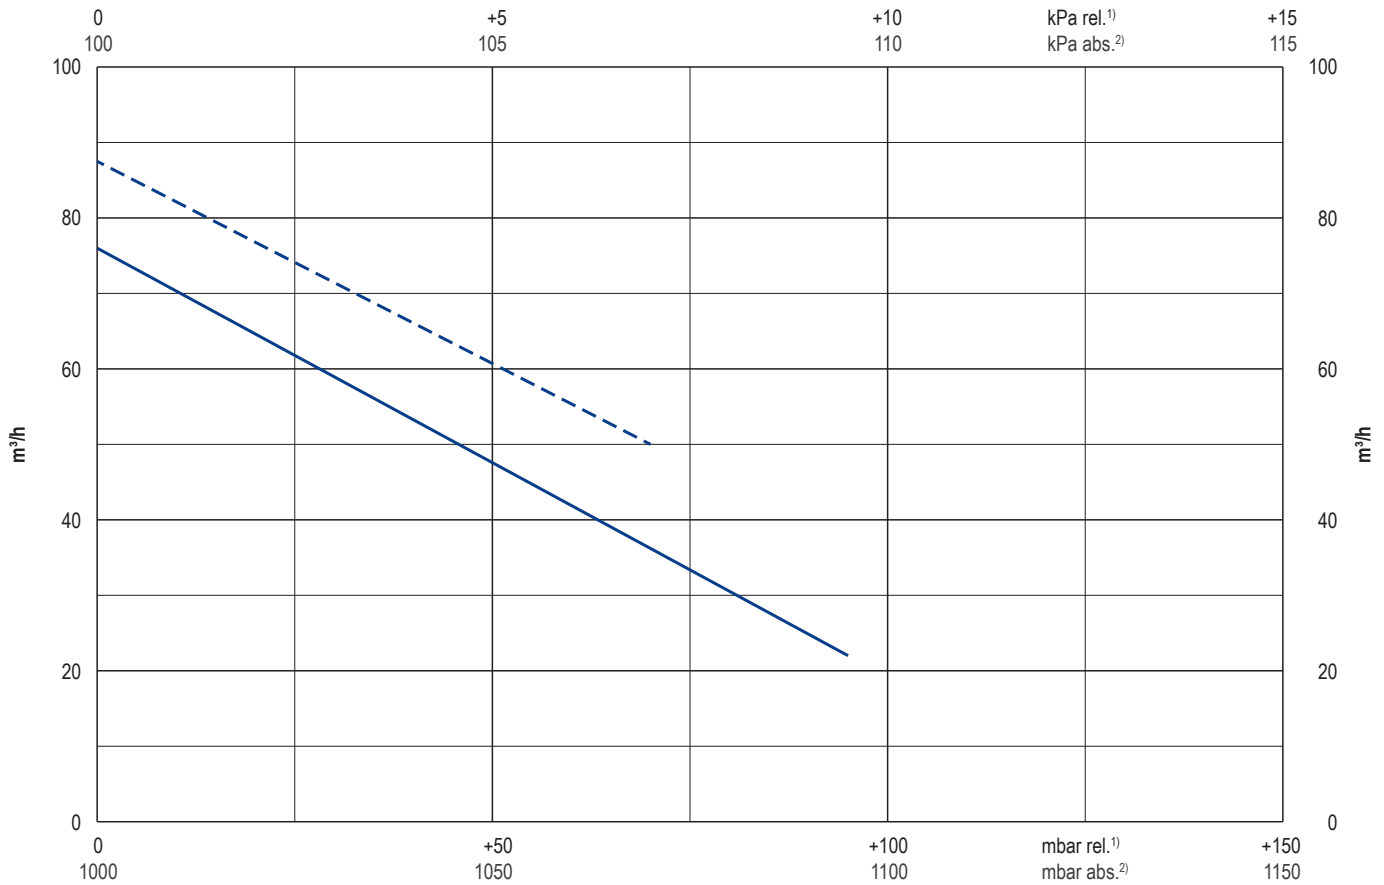

Blast air rate • Blasluftmenge • Débit d'air soufflé • Volume d'aria soffiata • Volumen de aire soplado

Exhaust air temperature • Ablufttemperatur • Température d'air à l'échappement  
Temperatura dell'aria scarica • Temperatura del aire de escape

Motor shaft power • Wellenleistung • Puissance du moteur axe  
Potenza del motore albero • Capacidad de eje del motor

— 50 Hz  
- - - 60 Hz

1) relative    relativ    relatif    relativo    relativa  
2) absolute    absolut    absolu    assoluto    absoluta

▪ Reference data (atmosphere)    Bezugsdaten (Atmosphäre)    Référence (atmosphère)    Riferimento (atmosfera)    referencia (atmosférica)    1000 mbar, 20°C  
▪ Tolerance    Toleranz    Tolérance    Tolleranza    tolerancia    ±10 %