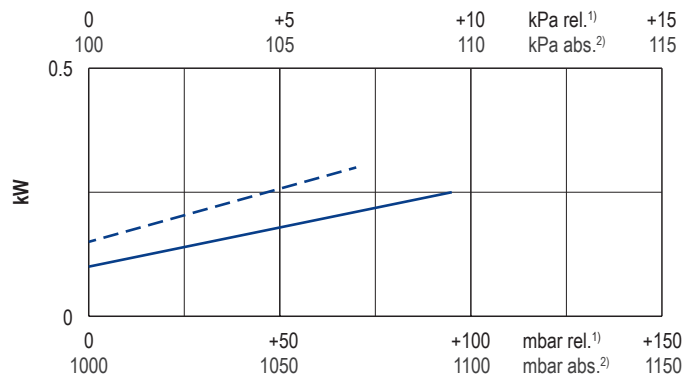

Blast air rate • Blasluftmenge • Débit d'air soufflé • Volume d'aria soffiata • Volumen de aire soplado

Exhaust air temperature • Ablufttemperatur • Température d'air à l'échappement  
Temperatura dell'aria scarica • Temperatura del aire de escape

Motor shaft power • Wellenleistung • Puissance du moteur axe  
Potenza del motore albero • Capacidad de eje del motor

— 50 Hz  
- - - 60 Hz

1) relative    relativ    relatif    relativo    relativa  
2) absolute    absolut    absolu    assoluto    absoluta

▪ Reference data (atmosphere)    Bezugsdaten (Atmosphäre)    Référence (atmosphère)    Riferimento (atmosfera)    referencia (atmosférica)    1000 mbar, 20°C  
▪ Tolerance    Toleranz    Tolérance    Tolleranza    tolerancia    ±10 %