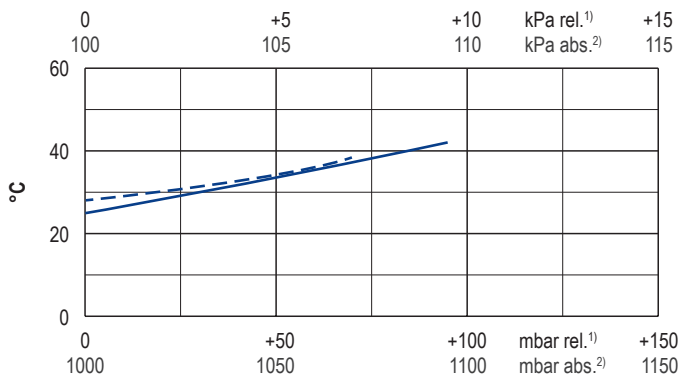

Blast air rate • Blasluftmenge • Débit d'air soufflé • Volume d'aria soffiata • Volumen de aire soplado

Exhaust air temperature • Ablufttemperatur • Température d'air à l'échappement  
Temperatura dell'aria scarica • Temperatura del aire de escape

Motor shaft power • Wellenleistung • Puissance du moteur axe  
Potenza del motore albero • Capacidad de eje del motor

— 50 Hz  
- - - 60 Hz

1) relative    relativ    relatif    relativo    relativa  
2) absolute    absolut    absolu    assoluto    absoluta