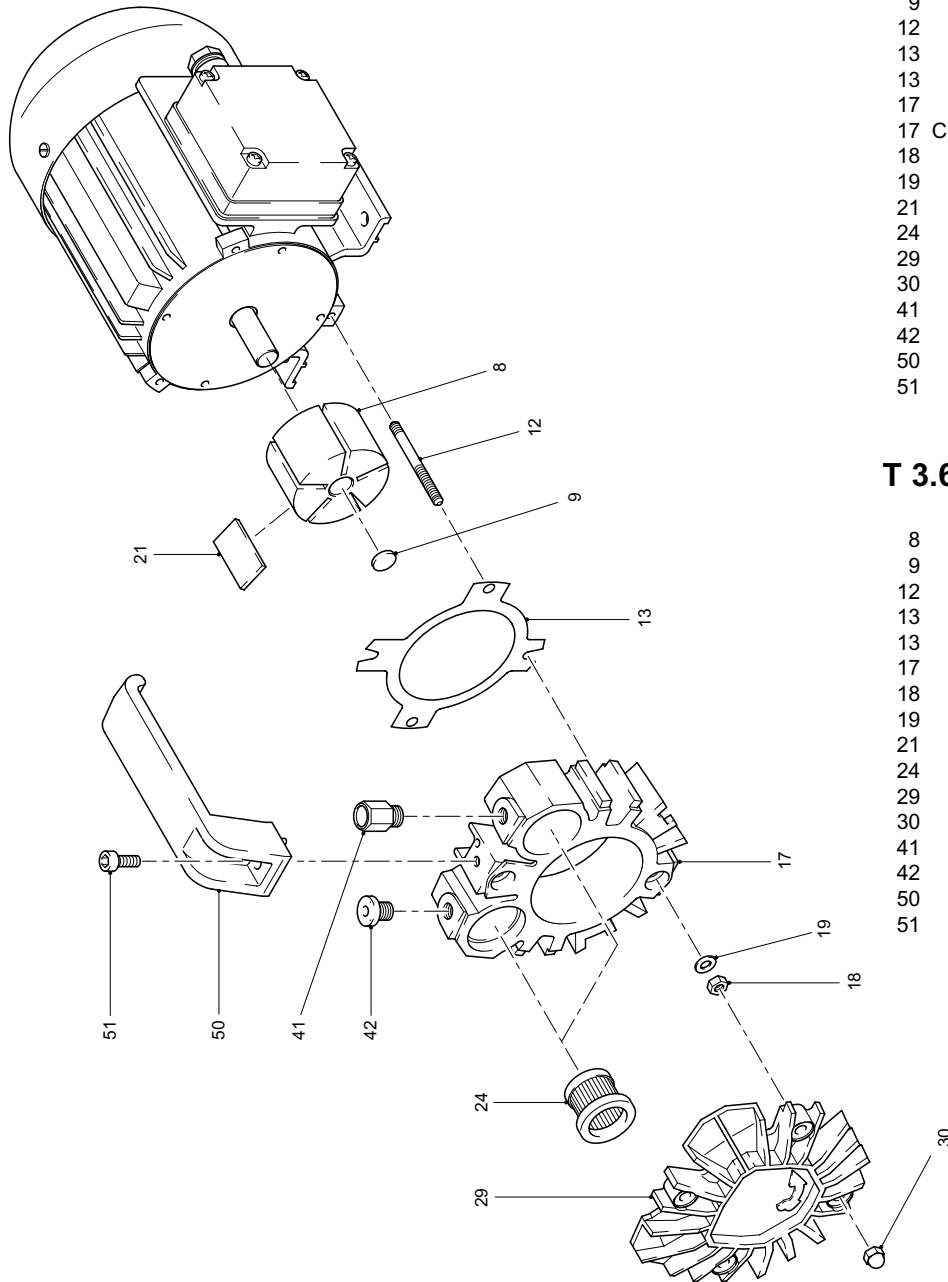

**Ersatzteilliste**  
**Spare parts list**  
**Liste de pièces de rechange**  
**Listino pezzi di ricambio**

**DT/VT 3.3**  
**DT/VT 3.6/08**

<b>T 3.3</b>		<b>Bestell Nr.</b>
		<b>Ident No.</b>
		<b>No. Identification</b>
<b>Pos. Serie</b>	<b>No. Identificazione</b>	
8	02000015900	
8 PKL	02000115900	
9	96060003000	
12	90380300000	
13	90324000000	
13	90324100000	
17	00010015900	
17 CENTRO	00010115900	
18	94710300000	
19	95170400000	
21	90136100000	
24	90952600000	
29	00070015900	
30	94740800000	
41	72750099685	
42	95191700000	
50	02150015900	
51	94531800000	

<b>T 3.6/08</b>		
8	02000516100	
9	96060004000	
12	90380400000	
13	90323200000	
13	90323300000	
17	00010216100	
18	94710400000	
19	95170300000	
21	90130300000	
24	90952700000	
29	00070516100	
30	94740100000	
41	72750206000	
42	94313000000	
50	02160023900	
51	94532000000	

# DI/VI 3.3 - 3.6/08

Pos	Beschreibung	Description	Designation	Designazione
8	KOLBEN	ROTOR	PISTON	ROTORE
9	RONDE	FELT CIRCULAR PLATE	ROND EN FEUTRE	SVILUPPO CIRCOLARE IN FELTR
12	STIFTSCHRAUBE	STUD	PRISONNIER	PRIGIONIERO
13	DICHTUNG	GASKET	JOINT	GUARNIZIONE
17	GEHAEUSE	PUMP BODY	CARCASSE	CARCASSA
18	SECHSKANTMUTTER	HEX.NUT	ECROU	DADO ESAGONALE
19	FEDERSCHEIBE	DISC	DISQUE	DISCO
21	KOHLESCHIEBER	CARBON VANES	PALETTE DE CHARBON	PALETTE DI CHARBONE
24	FILTERPATRONE	FILTER CARTRIDGE	CARTOUCHE FILTRE	CARTUCCIA FILTRO
29	SEITENDECKEL	LID	COUVERCLE	COPERCHIO
30	HUTMUTTER	CAP NUT	ECROU BORGNE	DADO CIECO
41	ABBLASEVENTIL	BLOW-OFF VALVE	SILENCIEUX	SILENZIATORE
42	GUMMITUELLE	RUBBER NOZZLE	DOUILLE CAOUTCHOUC	MANICOTTO IN GOMMA
50	HANDGRIFF	HANDLE	POIGNEE	MANETTA
51	INNENSECHSKANTSCHRAUBE	SOCKET HEAD SCREW	VIS HEXAGONALE INTERNE	VITE ESAGONALE INTERNA