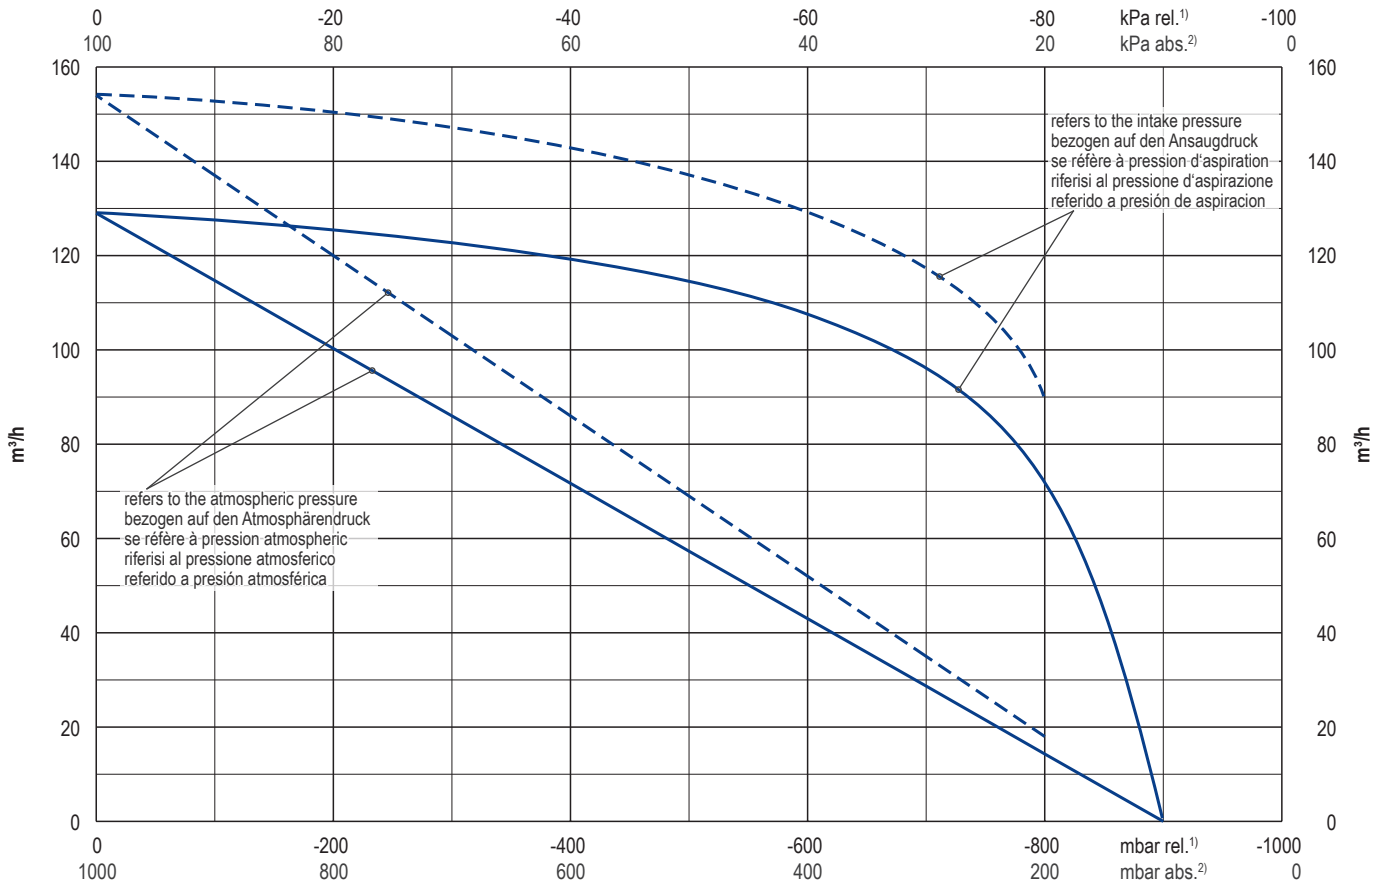

Suction air rate • Saugluftmenge • Débit d'air aspiré • Volume d'aria aspirata • Volumen de aire aspirado

Exhaust air temperature • Ablufttemperatur • Température d'air à l'échappement
Temperatura dell'aria scarica • Temperatura del aire de escape

Motor shaft power • Wellenleistung • Puissance du moteur axe
Potenza del motore albero • Capacidad de eje del motor

— 50 Hz
- - - 60 Hz

1) relative
2) absolute

Reference data (atmosphere)
Tolerance

Bezugsdaten (Atmosphäre)
Toleranz