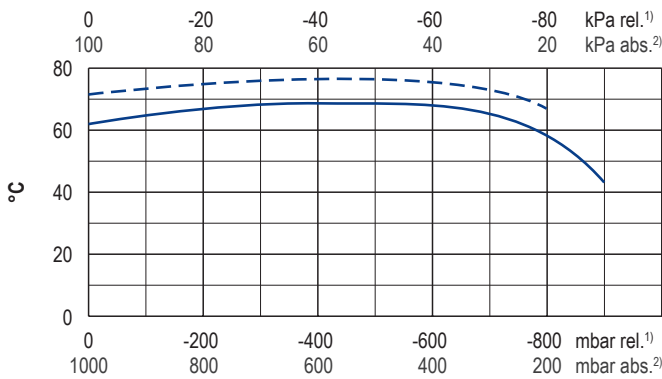

Suction air rate • Saugluftmenge • Débit d'air aspiré • Volume d'aria aspirata • Volumen de aire aspirado

Exhaust air temperature • Ablufttemperatur • Température d'air à l'échappement
Temperatura dell'aria scarica • Temperatura del aire de escape

Motor shaft power • Wellenleistung • Puissance du moteur axe
Potenza del motore albero • Capacidad de eje del motor

— 50 Hz
- - - 60 Hz

1) relative
2) absolute

Reference data (atmosphere)
Tolerance

Bezugsdaten (Atmosphäre)
Toleranz