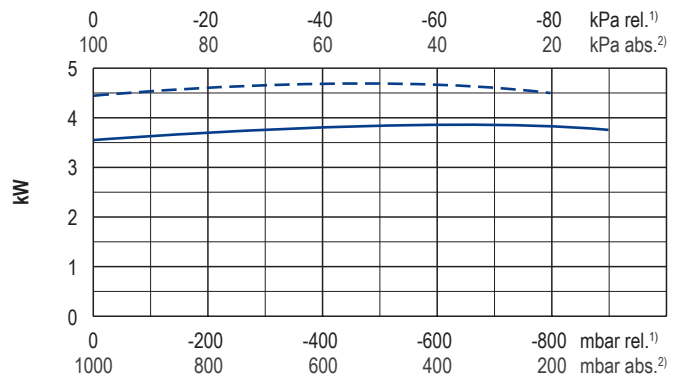

Suction air rate • Saugluftmenge • Débit d'air aspiré • Volume d'aria aspirata • Volumen de aire aspirado

Exhaust air temperature • Ablufttemperatur • Température d'air à l'échappement
Temperatura dell'aria scarica • Temperatura del aire de escape

Motor shaft power • Wellenleistung • Puissance du moteur axe
Potenza del motore albero • Capacidad de eje del motor

— 50 Hz
- - - 60 Hz

1) relative
2) absolute

Reference data (atmosphere)
Tolerance

Bezugsdaten (Atmosphäre)
Toleranz