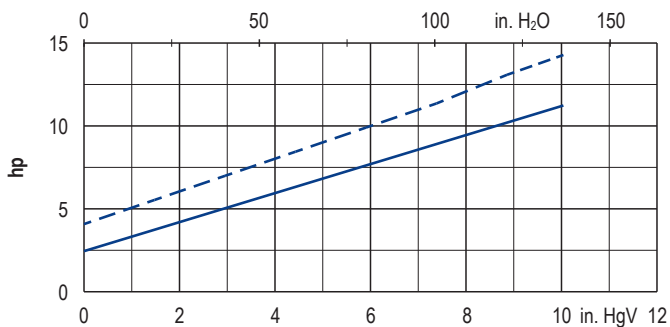

Exhaust air temperature • Ablufttemperatur • Température d'air à l'échappement
Temperatura dell'aria scarica • Temperatura del aire de escape

Motor shaft power • Wellenleistung • Puissance du moteur axe
Potenza del motore albero • Capacidad de eje del motor

— 50 Hz
- - 60 Hz

• Reference data (atmosphere) • Bezugsdaten (Atmosphäre) • Référence (atmosphère) • Riferimento (atmosfera) • Referencia (atmosférica) • 0 in. HgV, 68°F, ±10 %
• Tolerance • Toleranz • Tolérance • Tolleranza • Tolerancia