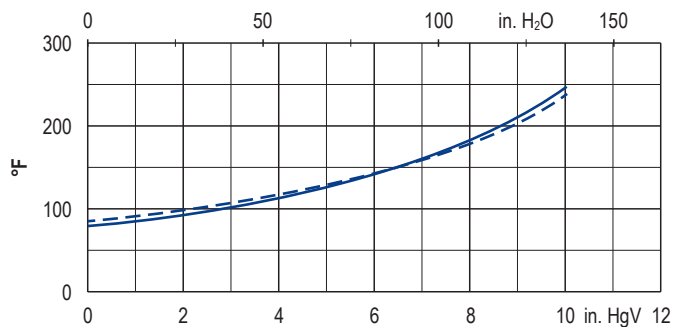

Exhaust air temperature • Ablufttemperatur • Température d'air à l'échappement
Temperatura dell'aria scarica • Temperatura del aire de escape

Motor shaft power • Wellenleistung • Puissance du moteur axe
Potenza del motore albero • Capacidad de eje del motor

— 50 Hz
- - 60 Hz

• Reference data (atmosphere) • Bezugsdaten (Atmosphäre) • Référence (atmosphère) • Riferimento (atmosfera) • Referencia (atmosférica) • 0 in. HgV, 68°F, ±10 %
• Tolerance • Toleranz • Tolérance • Tolleranza • Tolerancia